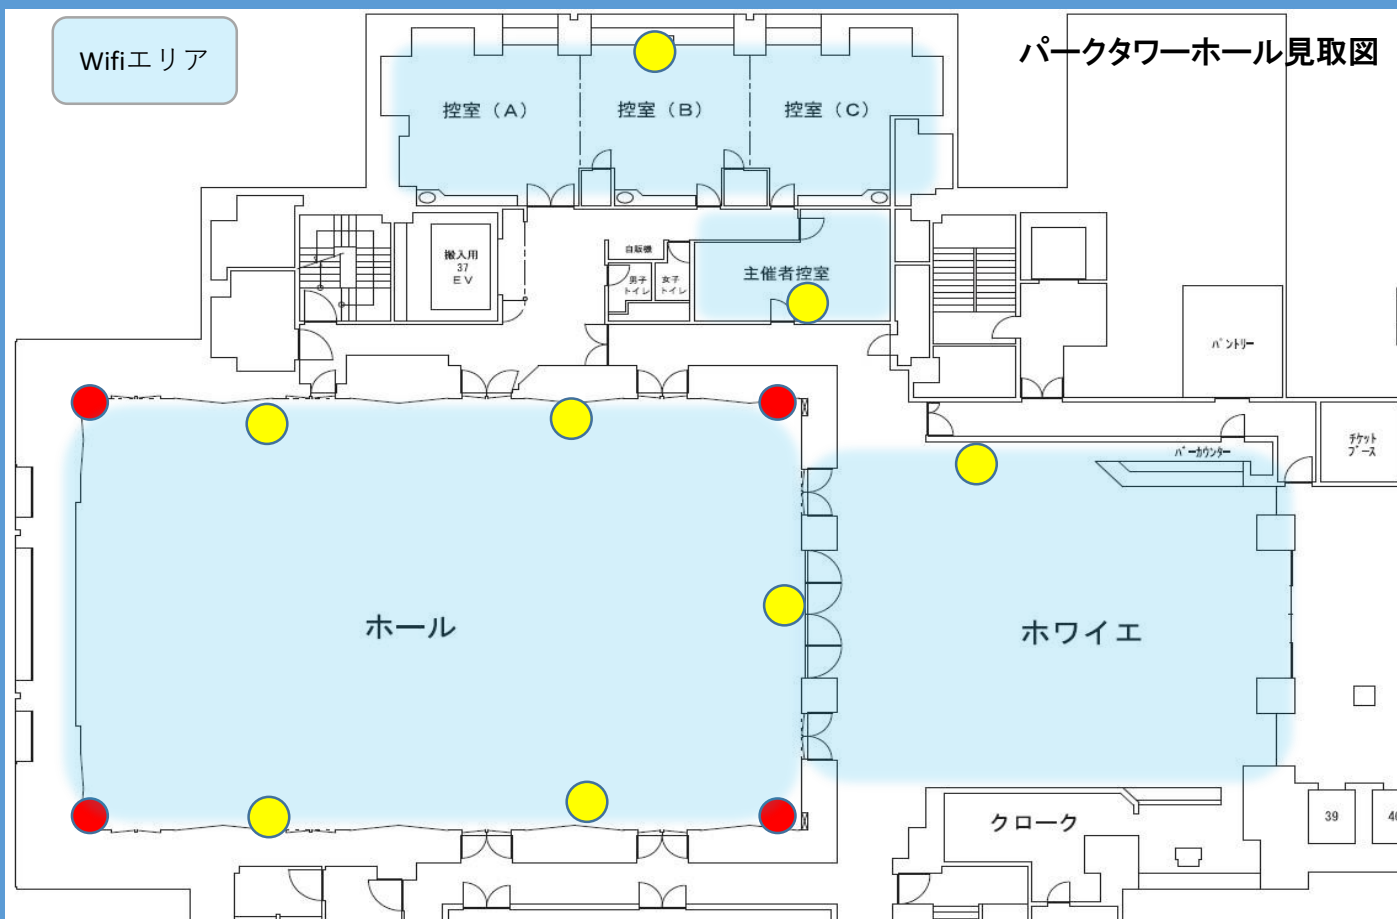

ホールの4隅(●部分)にLANを設置しております。
また、控室含め8か所(●部分)にWifiのアクセスポイントをご用意
しておりますので、どちらでも使用可能となります。

● 有線LAN (規格CAT6)

実測値：下り 931Mbps 上り 720Mbps

● 無線LAN (最新のWifi6 AX規格)

実測値：下り 270Mbps 上り 313Mbps

・計測サイト OOKLA SPEED TEST 測定サーバ：NEVERLOS LLC

・測定機器 有線LAN、無線LAN共に、HP doragonfly

iphone8(AC規格)無線LANの場合：下り 140Mbps 上り 213Mbps

※ お客様の端末の状況により異なりますので、上記スピードは保証するものではありません。
ご利用前に、本番時に使用する端末で必ずテストをお願い致します。

※ LANケーブル・HUBはお客様の方でご用意願います。

※なお、万が一の時の為にバックアップ回線に自動で切り替わります。
NTTフレッツ光ネクスト データ通信(上下):最大100Mbps