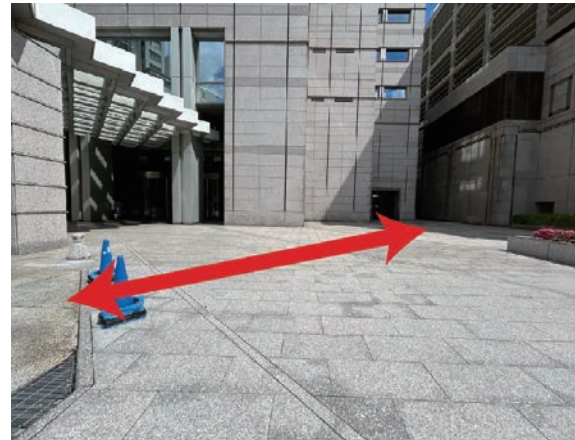

1

2

3

※ロータリーに置かれている
青の三角コーンの移動は、
お客様側でお願い致します。

4

5

**アトリウム側駐車場
経路案内**

2024.6 更新